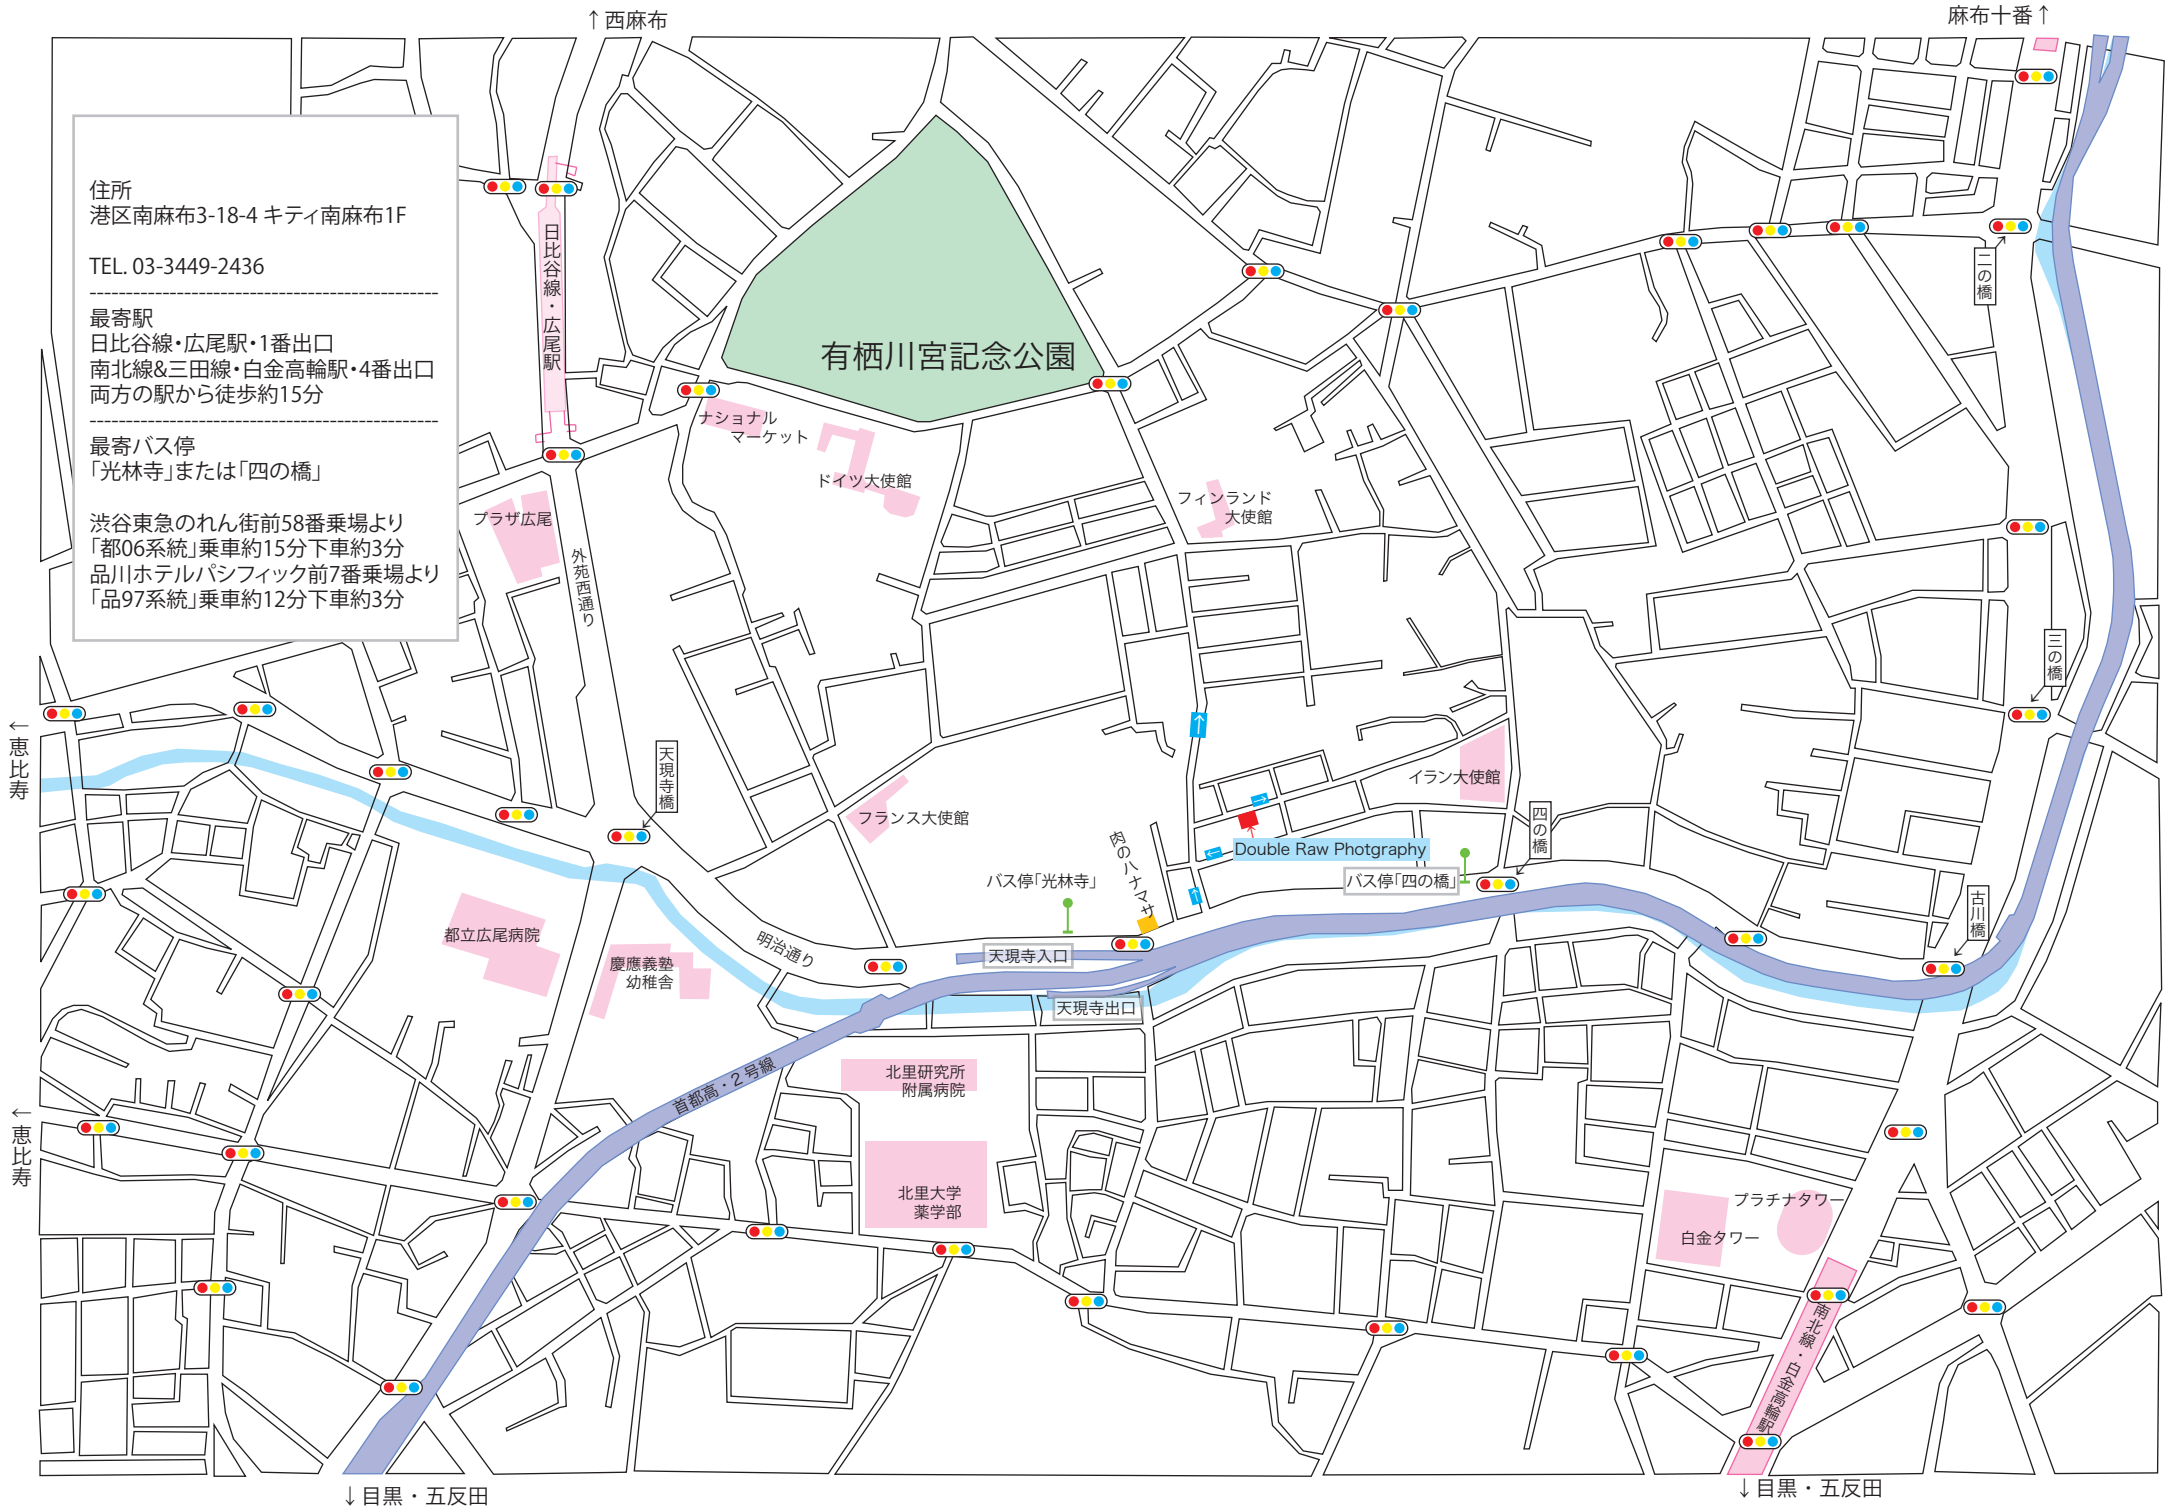

住所
港区南麻布3-18-4 キティ南麻布1F

TEL. 03-3449-2436

最寄駅
日比谷線・広尾駅・1番出口
南北線&三田線・白金高輪駅・4番出口
両方の駅から徒歩約15分

最寄バス停
「光林寺」または「四の橋」

渋谷東急のれん街前58番乗場より
「都06系統」乗車約15分下車約3分
品川ホテルバシフィック前7番乗場より
「品97系統」乗車約12分下車約3分

↓目黒・五反田

↓目黒・五反田